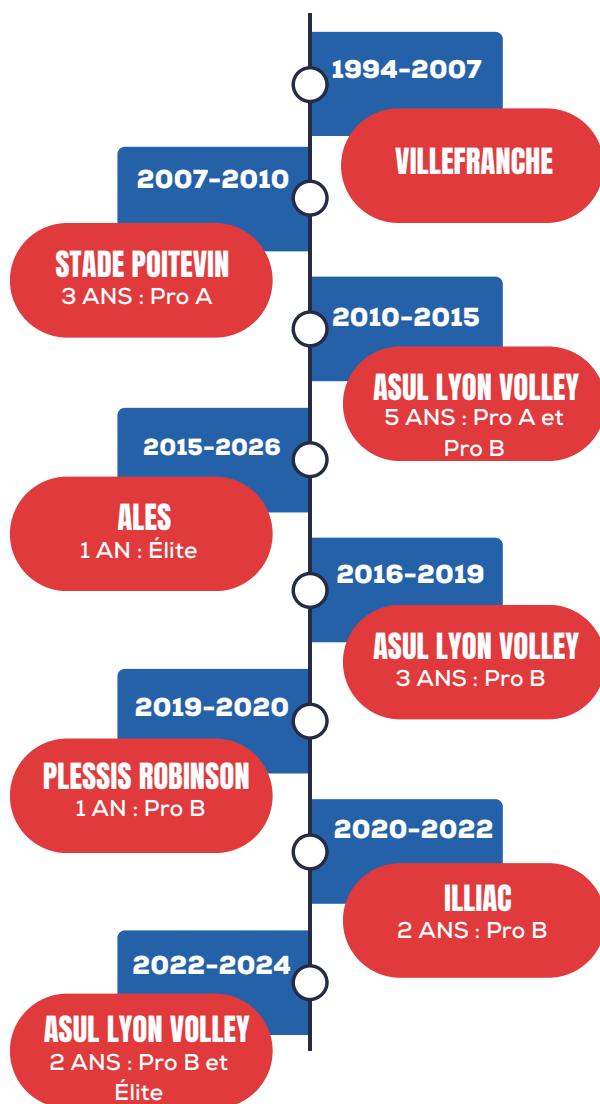

Les trois derniers matchs ont été difficiles et le week-end dernier à Caudry a entraîné la blessure de Romain Roubaud. L'équipe doit donc à nouveau relever un grand défi ce soir et réussir son dernier match face à Bellaing.

Laurence PATET-ROUBAUD
Présidente de l'ASUL

MERCI MARTIN

Aujourd'hui, alors qu'il se tient sur le terrain pour son dernier match, nous voulons remercier Martin, notre capitaine, pour tout ce qu'il a apporté à ce sport, à chaque équipe qu'il a représentée, et surtout à l'ASUL Lyon Volley. Son héritage dépasse largement les statistiques de jeu. C'est son esprit, sa passion et sa loyauté qui resteront gravés. Que ce dernier match soit un hommage à sa brillante carrière et à tout ce que qu'il a donné au volley-ball.

RETOUR SUR SA CARRIÈRE

ASUL LYON VOLLEY

EFFECTIF

 **CENTRAL**
24 ans
1,95 m

**VEILHAN
ADRIEN**

SAISON 2023 - 2024

 **LIBÉRO**
21 ans
1,78 m

**CIALTI
QUENTIN**

SAISON 2023 - 2024

 **LIBÉRO**
29 ans
1,82 cm

**TREILLES
ELIOTT**

SAISON 2023 - 2024

 **PASSEUR**
22 ans
1,91 cm

**DUVAL
PAUL**

SAISON 2023 - 2024

 **CENTRAL**
28 ans
1,83 m